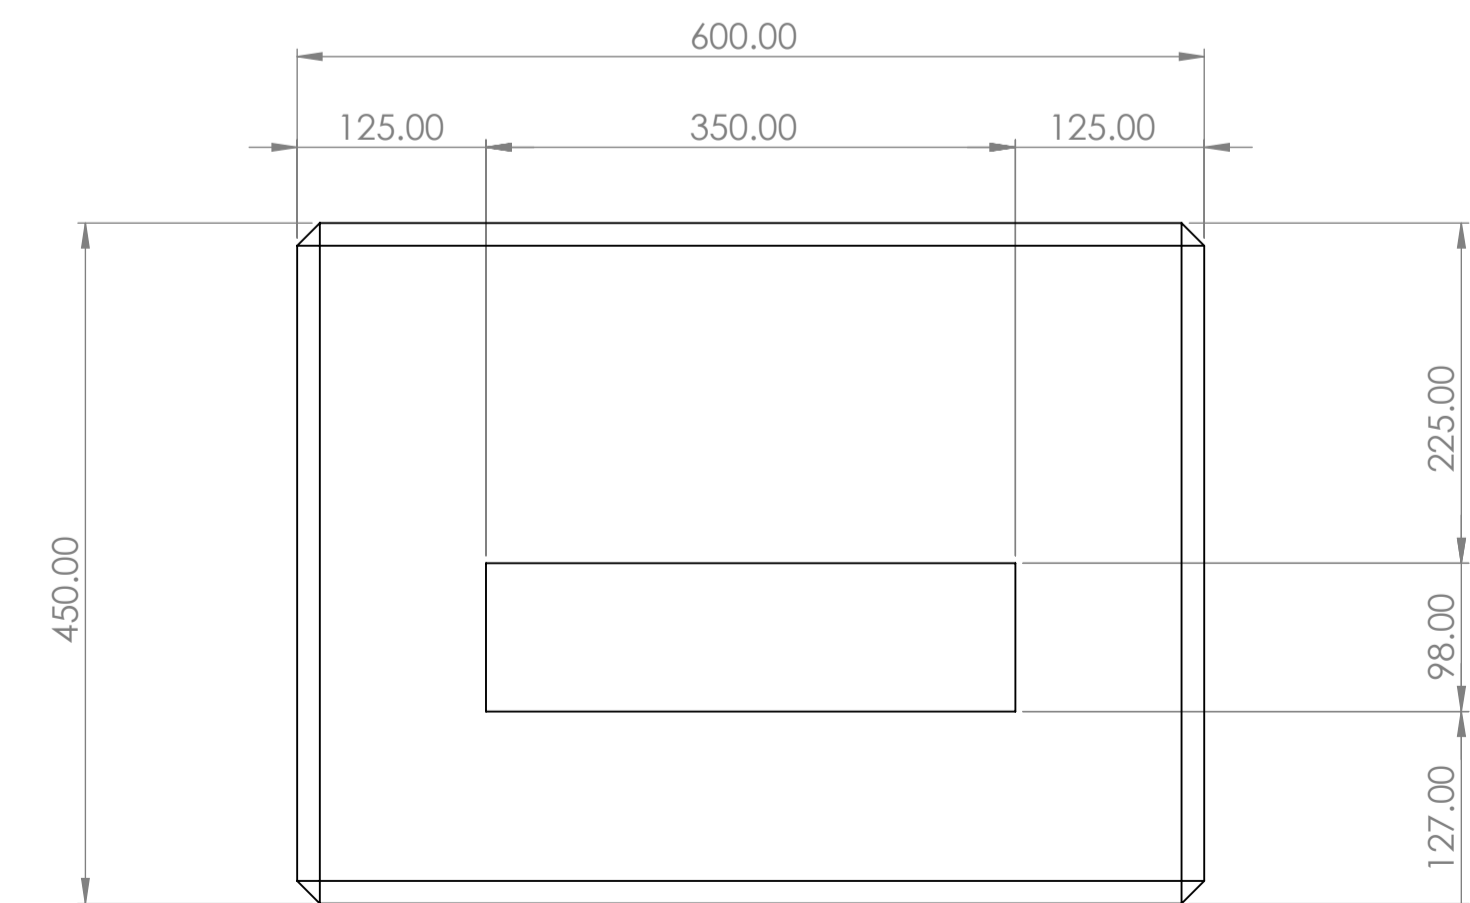

# Bus Bench

Available in;  
CP White

AP Black

[www.cassidybros.ie](http://www.cassidybros.ie)