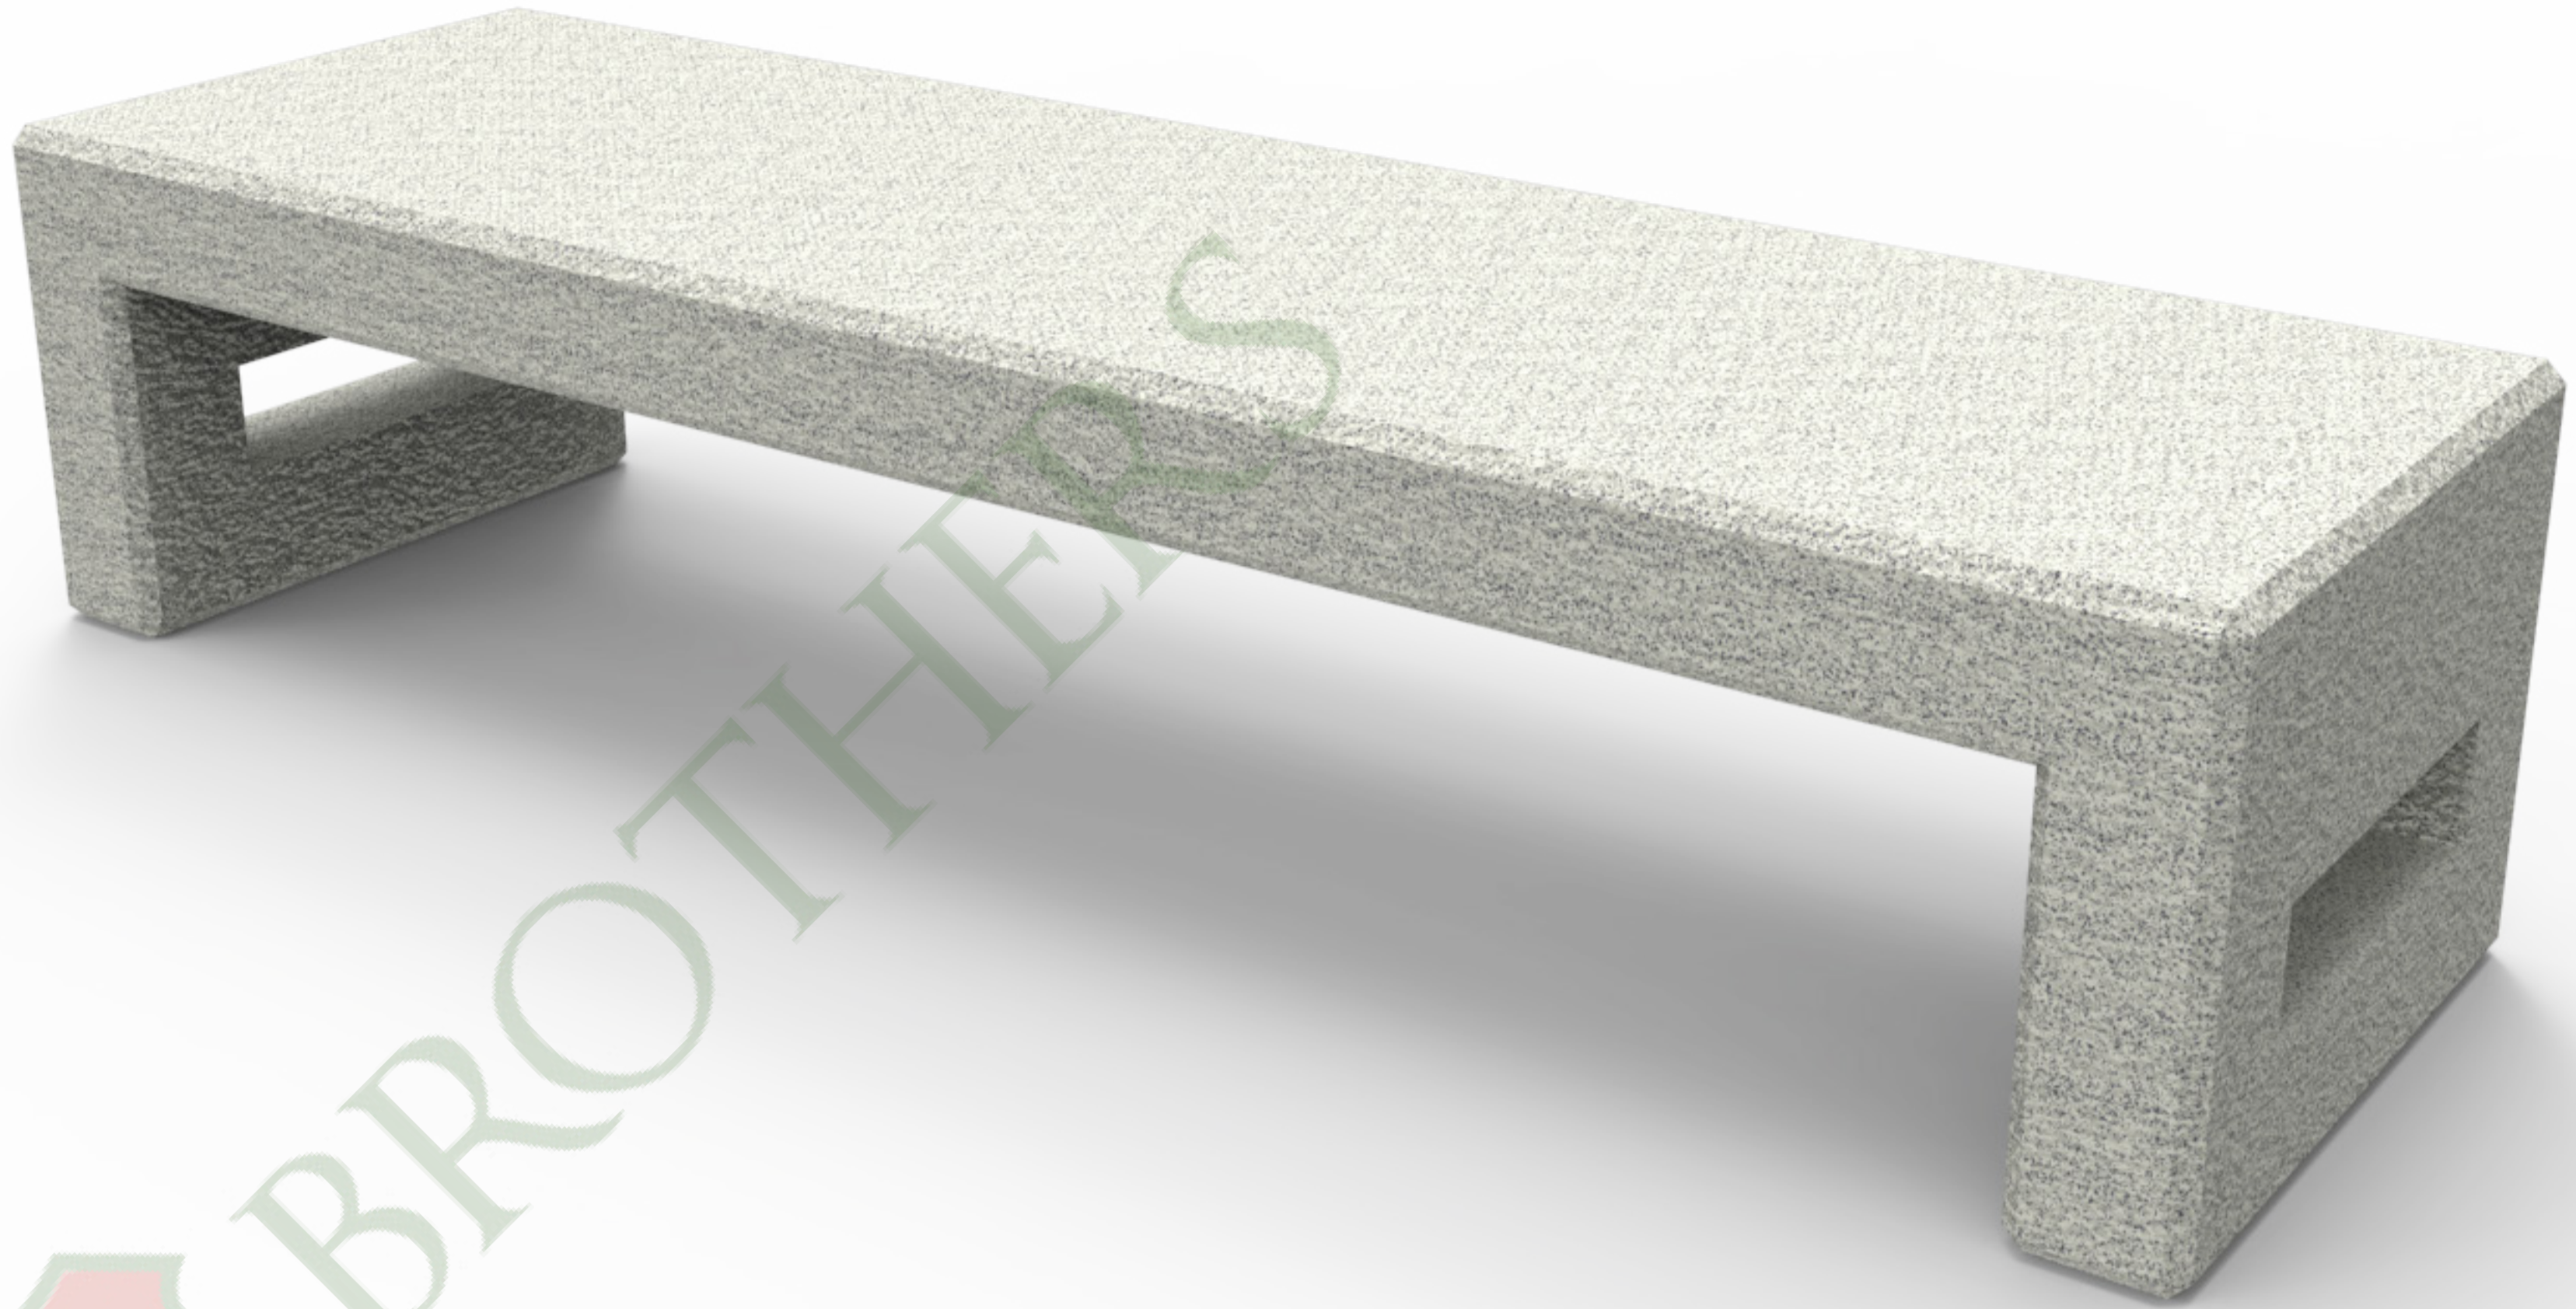

# Bus Bench

Available in;  
CP White

AP Black

[www.cassidybros.ie](http://www.cassidybros.ie)